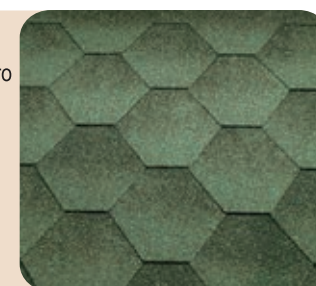

Ambient

Коллекция Ambient благодаря уникальной форме имитирует двухслойную черепицу, создавая рельефный рисунок на кровле.

↑ смешение цветных и черных гранул

Rocky

Коллекция Rocky имеет нестандартную прямоугольную форму черепиц. Черные гранулы в верхней части гонта дают эффект объемной кровли.

↓ черные гранулы
↑ цветные гранулы

Jazzy

Гонты коллекции Jazzy отличаются переливающимся рисунком, образующимся в результате хаотичного смешения черного и цветного гранулята.

↑ смешение цветных и черных гранул

Foxy

Коллекция Foxy имеет необычную ромбовидную форму. Плавные линии лепестков создают на кровле рисунок морских волн.

↑ цветные гранулы с вкраплениями черных гранул

Katrilli

Коллекция Katrilli имеет классическую шестигранную форму. Полоса с черными гранулами в верхней части гонта создает эффект объемных сот на кровле.

↓ черные гранулы
↑ цветные гранулы

3T

Коллекция 3T имеет прямоугольную форму. Лаконичный дизайн и четкие линии - основное ее отличие.

↑ цветные гранулы

KL

Коллекция KL - однотонная шестигранная черепица, имеющая только цветные гранулы на всей поверхности гонта.