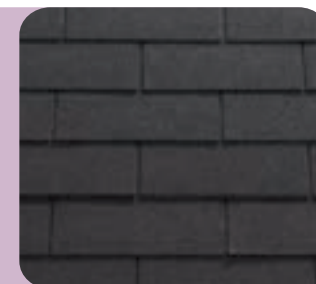

↓ черные гранулы
↑ цветные гранулы

3T

Коллекция 3T имеет прямоугольную форму. Лаконичный дизайн и четкие линии - основное ее отличие.

↑ цветные гранулы

KL

Коллекция KL - однотонная шестигранная черепица, имеющая только цветные гранулы на всей поверхности гонта.