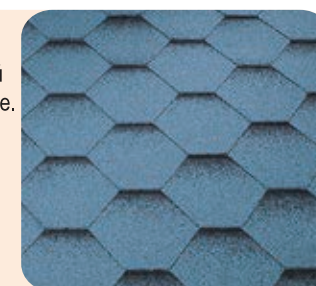

Ambient

Коллекция Ambient благодаря уникальной форме имитирует двухслойную черепицу, создавая рельефный рисунок на кровле.

↑ смешение цветных и черных гранул

Rocky

Коллекция Rocky имеет нестандартную прямоугольную форму черепиц. Черные гранулы в верхней части гонта дают эффект объемной кровли.

↓ черные гранулы
↑ цветные гранулы

Jazzy

Гонты коллекции Jazzy отличаются переливающимся рисунком, образующимся в результате хаотичного смешения черного и цветного гранулята.

↑ смешение цветных и черных гранул

Foxy

Коллекция Foxy имеет необычную ромбовидную форму. Плавные линии лепестков создают на кровле рисунок морских волн.

↑ цветные гранулы с вкраплениями черных гранул

Katrilli

Коллекция Katrilli имеет классическую шестигранную форму. Полоса с черными гранулами в верхней части гонта создает эффект объемных сот на кровле.

↓ черные гранулы
↑ цветные гранулы

3T

Коллекция 3T имеет прямоугольную форму. Лаконичный дизайн и четкие линии - основное ее отличие.

↑ цветные гранулы

KL

Коллекция KL - однотонная шестигранная черепица, имеющая только цветные гранулы на всей поверхности гонта.