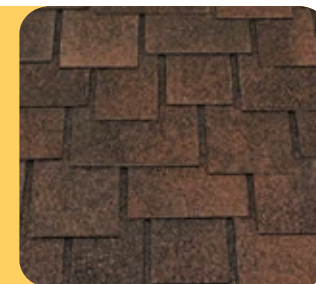

Ambient

Коллекция Ambient благодаря уникальной форме имитирует двухслойную черепицу, создавая рельефный рисунок на кровле.

↑ смешение цветных и черных гранул

Rocky

Коллекция Rocky имеет нестандартную прямоугольную форму черепиц. Черные гранулы в верхней части гонта дают эффект объемной кровли.