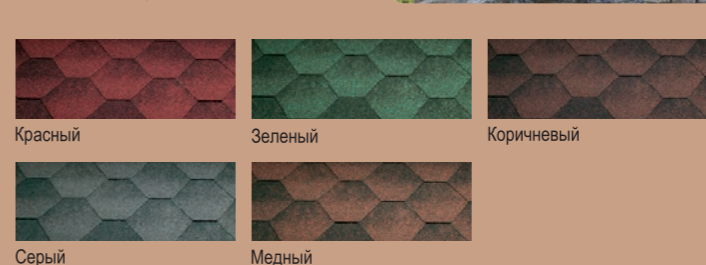

Jazzy

Благодаря смешению черных и окрашенных гранул, черепица создает на кровле затейливый, переливающийся рисунок, придавая дому загадочный облик.