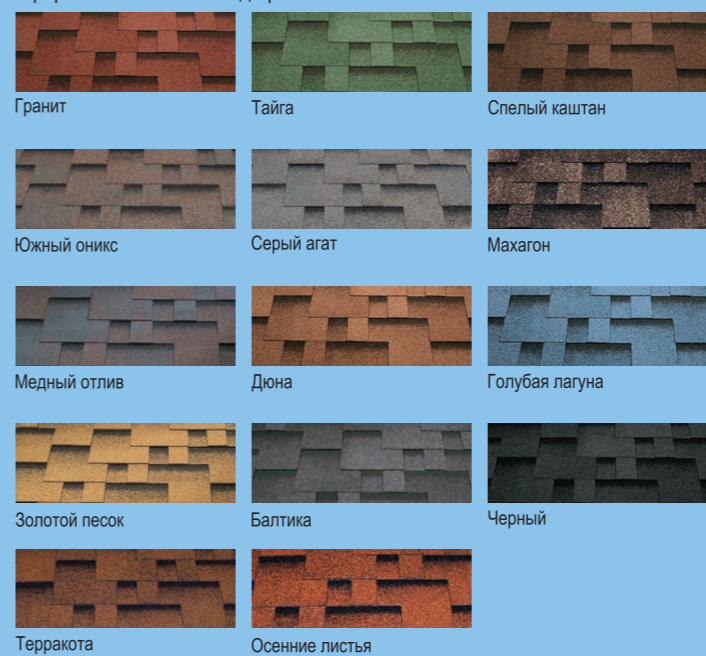

Rocky

Коллекция Rocky придает кровле изысканный вид, напоминающий гонтовую кровлю. Богатая палитра цветовых вариантов предоставляет широкие возможности стилового оформления - от готики до ренессанса.