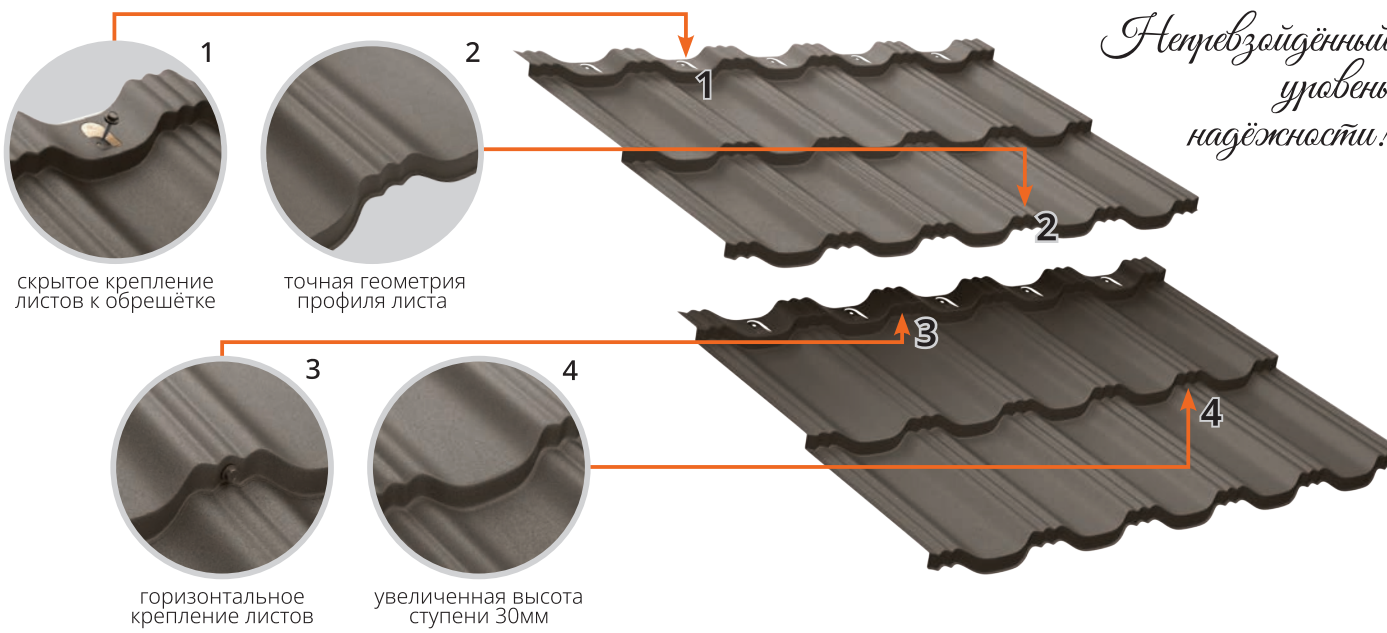

ИННОВАЦИОННЫЕ РЕШЕНИЯ

ВАРИАНТЫ ЦВЕТОВЫХ РЕШЕНИЙ